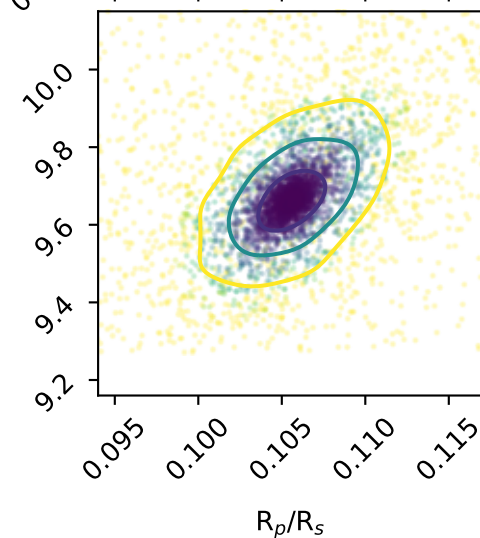

0.10550  $\pm$  0.00230

$+2.4589788e6$

$-2.458978.89197 \pm 0.00098$

9.65500  $\pm$  0.09900

$T_{mid} + 2.4589788e6$