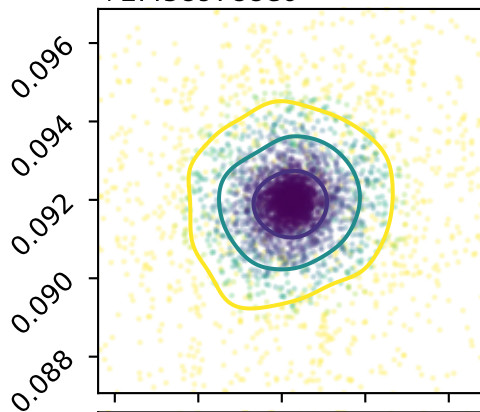

0.10550  $\pm$  0.00230

$+2.4589788e6$

$-2.458978.89197 \pm 0.00098$

9.65500  $\pm$  0.09900

$T_{mid} + 2.4589788e6$