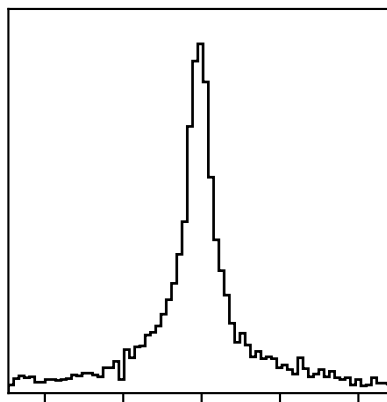

0.10550  $\pm$  0.00230

$+2.4589788e6$

$-2.458978.89197 \pm 0.00098$

9.65500  $\pm$  0.09900

$T_{mid} + 2.4589788e6$