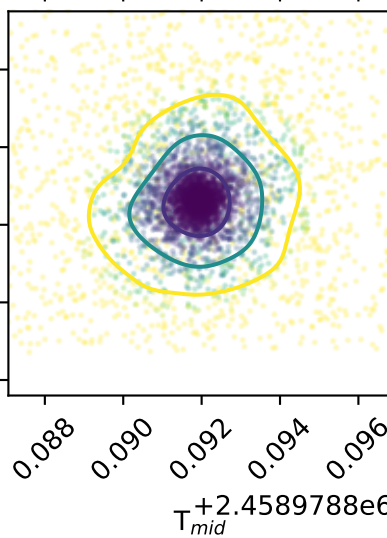

0.10550  $\pm$  0.00230

$+2.4589788e6$

$-2.458978.89197 \pm 0.00098$

9.65500  $\pm$  0.09900

$T_{mid} + 2.4589788e6$