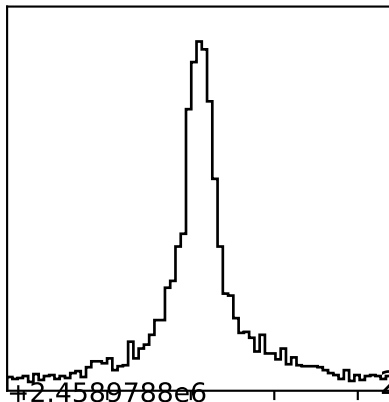

0.10550  $\pm$  0.00230

$+2.4589788e6$

$-2.458978.89197 \pm 0.00098$

9.65500  $\pm$  0.09900

$T_{mid} + 2.4589788e6$