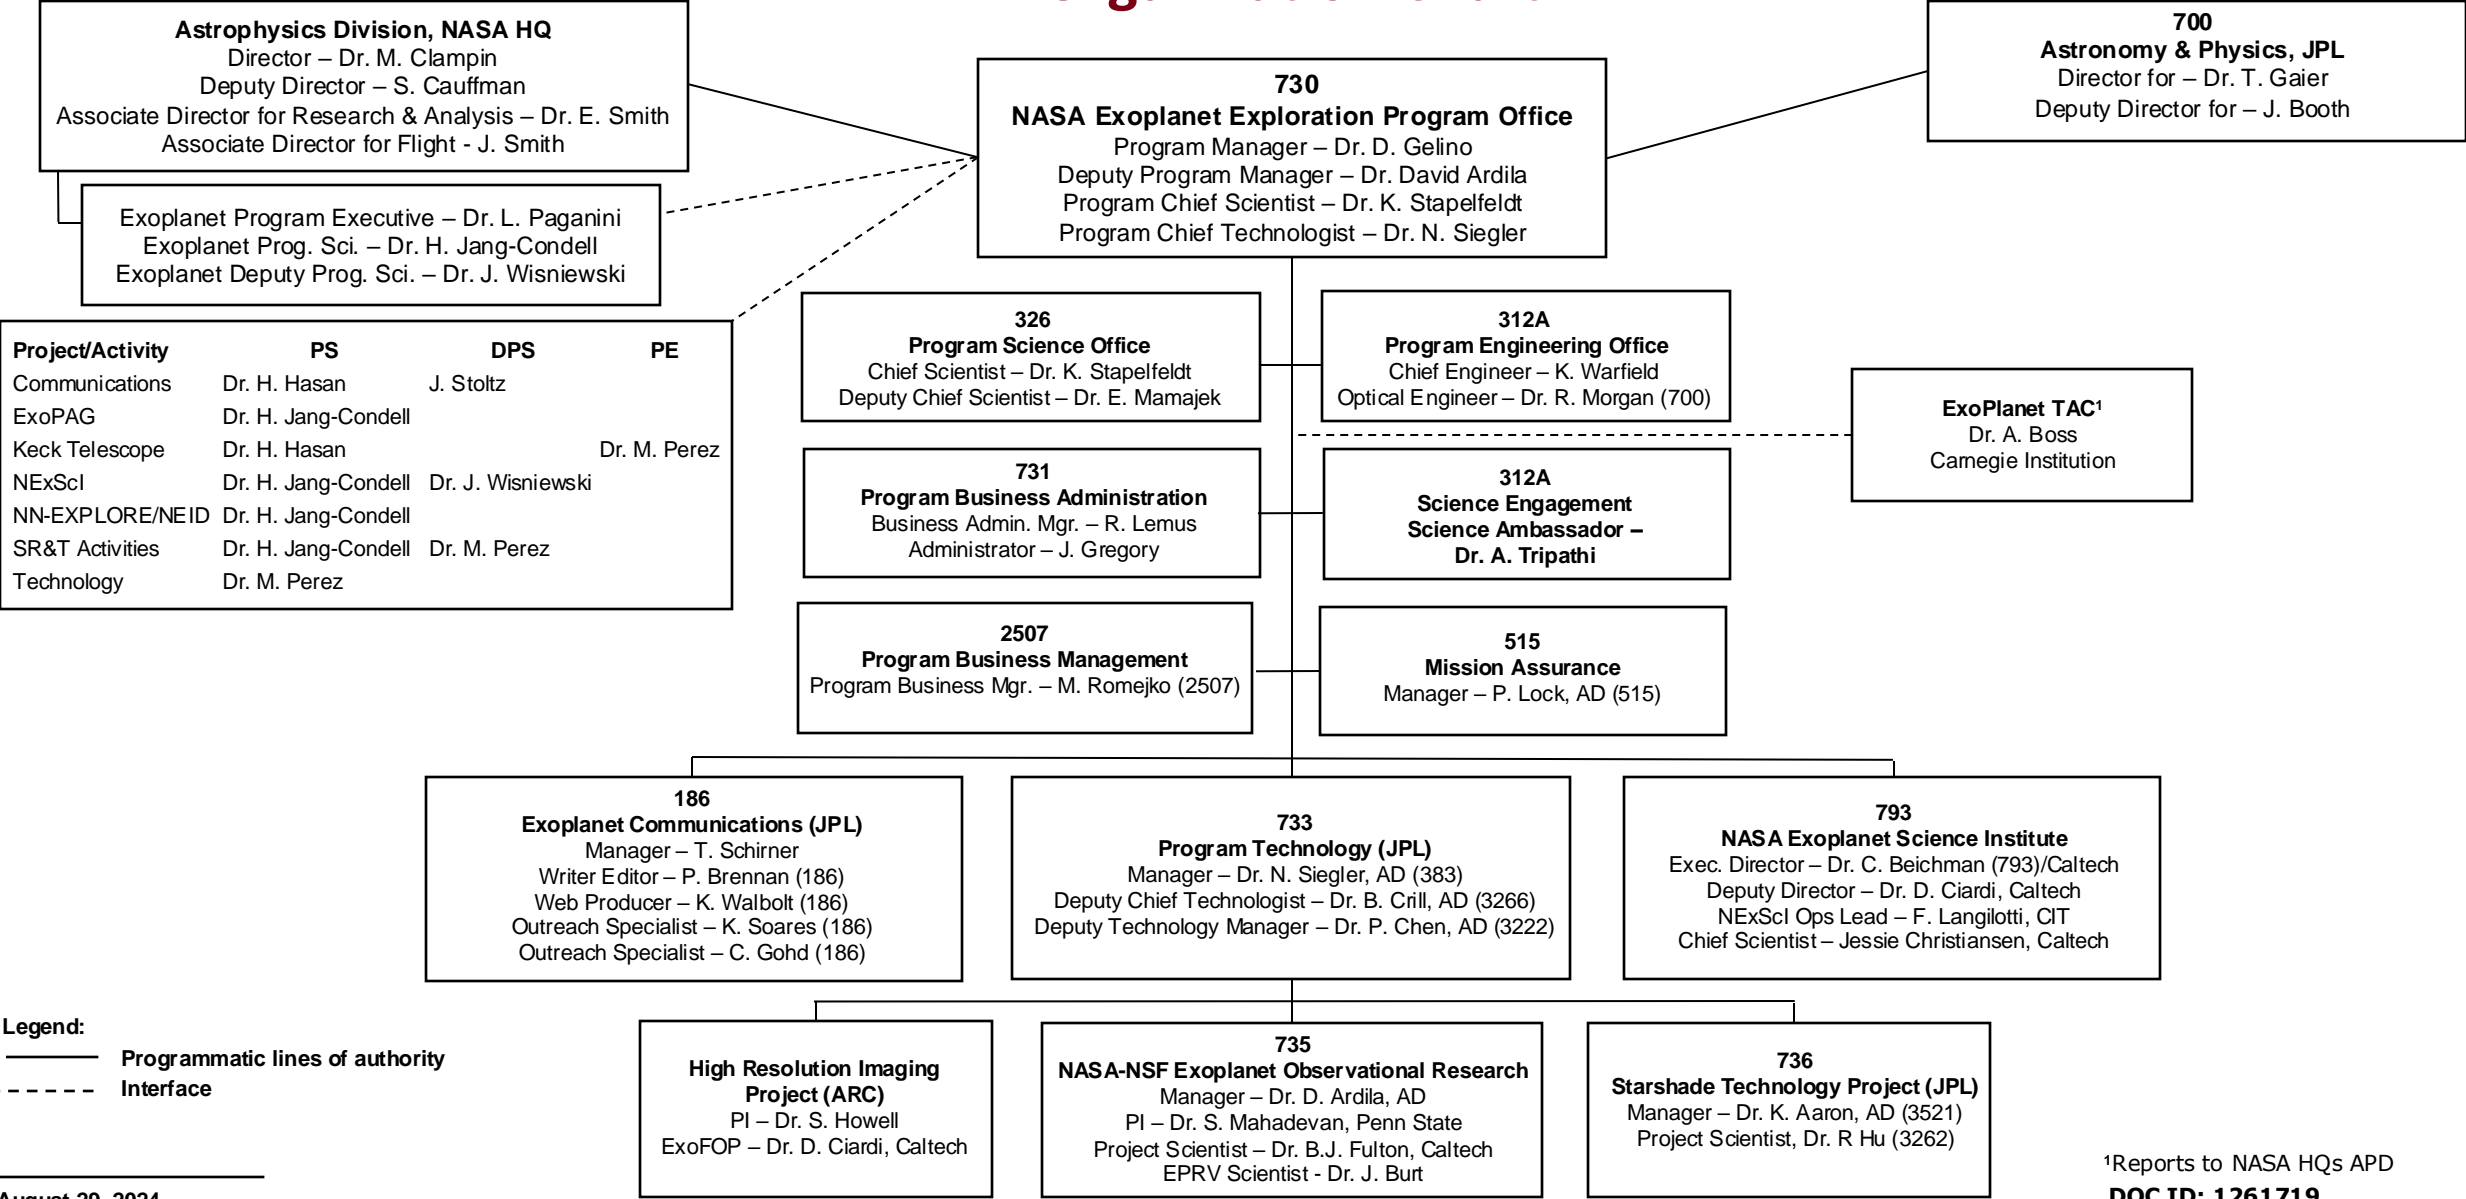

# NASA Exoplanet Exploration Program Organization Chart

Project/Activity	PS	DPS	PE
Communications	Dr. H. Hasan	J. Stoltz	
ExoPAG	Dr. H. Jang-Condell		
Keck Telescope	Dr. H. Hasan		Dr. M. Perez
NExSci	Dr. H. Jang-Condell	Dr. J. Wisniewski	
NN-EXPLORE/NEID	Dr. H. Jang-Condell		
SR&T Activities	Dr. H. Jang-Condell	Dr. M. Perez	
Technology	Dr. M. Perez		

**Legend:**  
 ————— Programmatic lines of authority  
 - - - - - Interface